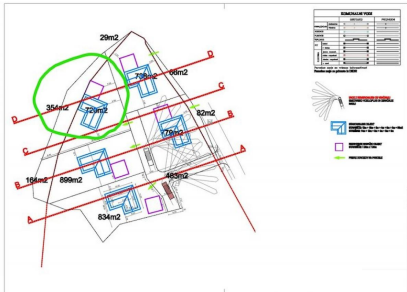

Prodaja posest SELCE, 1.074,00m²

35,00 EUR/m²

Transakcija: **Prodaja**
Tip: **Posest, Zazidljiva**
Velikost: **1.074,00m²**
Lokacija: **SELCE, Notranjska**
Šifra: **PZ03306TG**
Država: **Slovenija**
Energetski razred: **Ni podatka**
1.074 m², zazidljiva, prodamo. Cena: 35,00 EUR/m²

Parcela se nahaja na JV orientiranem pobočju, ki ima lep razgled po Pivški kotlini vse do Snežnika. Poleg so že puščeni jaški za vso komunalno infrastrukturo, dovoz pa je asfaltiran.

Velikost parcele ni točna, saj še ni bilo izdelanih uradnih izmer. Parcelacija namreč zaradi trenutnih razmer še ni bila izvedena. Točna kvadratura parcele bo znana po zaključenem postopku parcelacije.

NEPREMIČNINE
LAND

Nepremičnine Land d.o.o.

Novi trg 9
6230, Postojna, Slovenija

Telefon: **051 833 000, 051 833 300**
E-mail: **info@land.si**