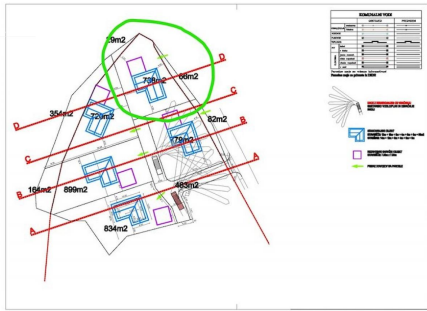

Prodaja posest SELCE, 833,00m²

35,00 EUR/m²

Transakcija:	Prodaja
Tip:	Posest, Zazidljiva
Velikost:	833,00m²
Lokacija:	SELCE, Notranjska
Šifra:	PZ03310TG
Država:	Slovenija
Energetski razred:	Ni podatka

833 m², zazidljiva, prodamo. Cena: 35,00 EUR/m²

Parcela se nahaja na JV orientiranem pobočju, ki ima lep razgled po Pivški kotlini vse do Snežnika. Poleg so že puščeni jaški za vso komunalno infrastrukturo, dovoz pa je asfaltiran.

Velikost parcele ni točna, saj še ni bilo izdelanih uradnih izmer. Parcelacija namreč zaradi trenutnih razmer še ni bila izvedena. Točna kvadratura parcele bo znana po zaključenem postopku parcelacije.

Kupec si deli še 1/5 stroška izgradnje ceste ob parcelah.

NEPREMIČNINE
LAND

Nepremičnine Land d.o.o.

Novi trg 9
6230, Postojna, Slovenija

Telefon: **051 833 000, 051 833 300**

E-mail: **info@land.si**