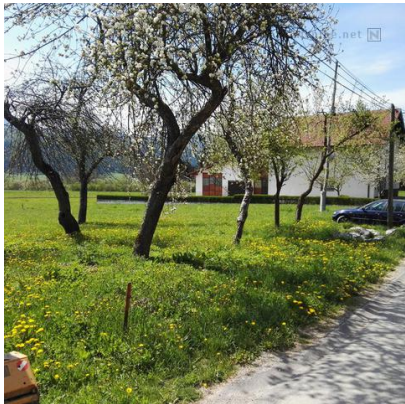

Prodaja posest NADLESK, 5.941,00m²

28.900,00 EUR

Transakcija: **Prodaja**
Tip: **Posest, Zazidljiva**
Velikost: **5.941,00m²**
Lokacija: **NADLESK, Notranjska**
Šifra: **PZ01147TG**
Država: **Slovenija**
Energetski razred:
5.941 m², zazidljiva, prodamo. Cena: 28.900,00 EUR