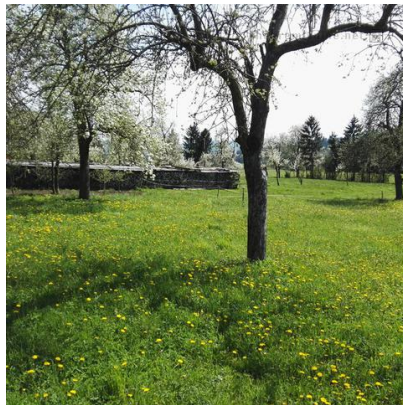

Parcela ima prekrasno odprto, lepo, južno orientirano lego in je cel dan lepo osončena in ima izredno lep razgled proti Snežniku. Parcela je primerna za ljudi, ki znajo ceniti kvaliteto sobivanja z naravo. Dostop je asfaltiran, elektrika in voda sta ob parceli. Parcela je 831 m² zazidljiva in 5110 m² kmetijskega zemljišča.