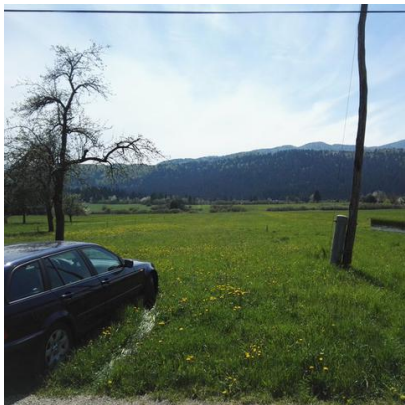

Parcela ima prekrasno odprto, lepo, južno orientirano lego in je cel dan lepo osončena in ima izredno lep razgled proti Snežniku. Parcela je primerna za ljudi, ki znajo ceniti kvaliteto sobivanja z naravo. Dostop je asfaltiran, elektrika in voda sta ob parceli. Parcela je 831 m² zazidljiva in 5110 m² kmetijskega zemljišča.